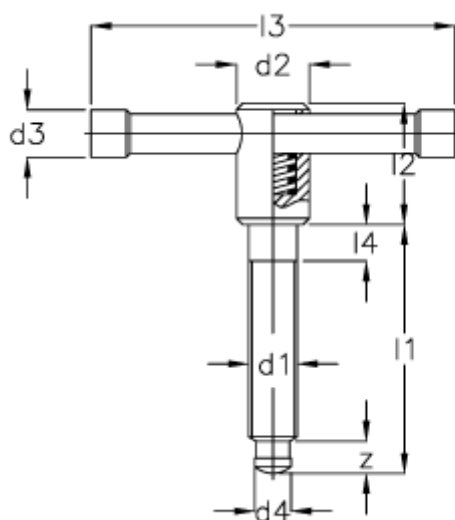

Varenummer: 20475713
Beskrivelse: E+G Knebelskrue med løs knebel
DIN 6306M 16-70-D

Mål

d1	= M 16	z = 10.6
d2	= 24	
d3	= 13	
d4	h11 = 12.0	
l1	= 70	
l2	= 40	
l3	= 120	
l4	= 10	